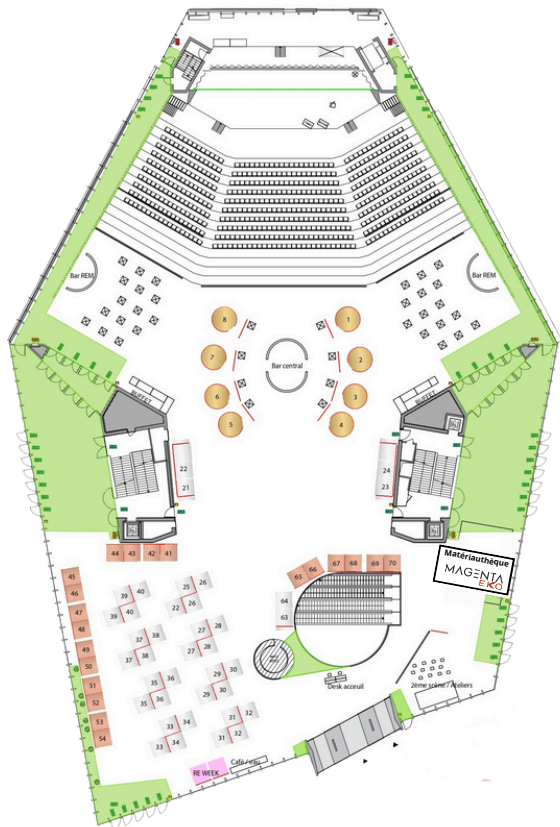

JOURNÉE ROMANDE DU DÉVELOPPEMENT

3 AVRIL

SWISSTECH CONVENTION CENTER
LAUSANNE, SUISSE

JRD

JOURNÉE ROMANDE
DU DÉVELOPPEMENT

EXPOSANTS

CANTON DE VAUD (SPEI)	N°1
SWISSCAUTION	N°2
TAYO	N°3
GEFISWISS	N°4
COMPTOIR IMMOBILIER	N°5
ADIV	N°6
MAGENTA HOME DESIGN	N°7
AGEFI	N°8
SIL (Services Industriels Lausanne)	N°21 & 22
SIGNA-TERRÉ & WUEST PARTNER	N°23 & 24
FUNDIM	N°25
HRS REAL ESTATE	N°26
EPIC SUISSE	N°27
PROCIMMO	N°28
FIRSTCAUTION	N°29
UBS	N°30
ELECTROLUX	N°31
SWISSPEARL & SWISSPOR	N°32
CONINCO EXPLORERS IN FINANCE	N°33
EKZ CONTRACTING	N°34
PARFI & TILLIT	N°35
IMPLENIA & WINCASA	N°36
SIE	N°37
CIFI/AZI	N°38
HOLCIM	N°39
HALTER & INTEGRAL DESIGN BUILD	N°40
EVE CAR PLUG	N°63 & 64
ENERGIE 360°	N°41
BASLER & HOFMANN	N°42
POPEY	N°43
LUZJULY	N°44
ENERDRAPE	N°45
IGERE	N°46
PRICEHUBBLE	N°47
ECCO2	N°48
SIBIR GROUP	N°49
ENOKI	N°50
ABB Schweiz	N°51
eSMART	N°52
QUANTHOME	N°53
VIMOVA	N°54
REAL ESTATE WEEK	N°59 & 60
CREDIT AGRICOLE NEXT BANK	N°65
NAEF	N°66
YORD	N°67
REALSTONE	N°68
SWISSROC GROUP	N°69
PRODUCT DNA	N°70