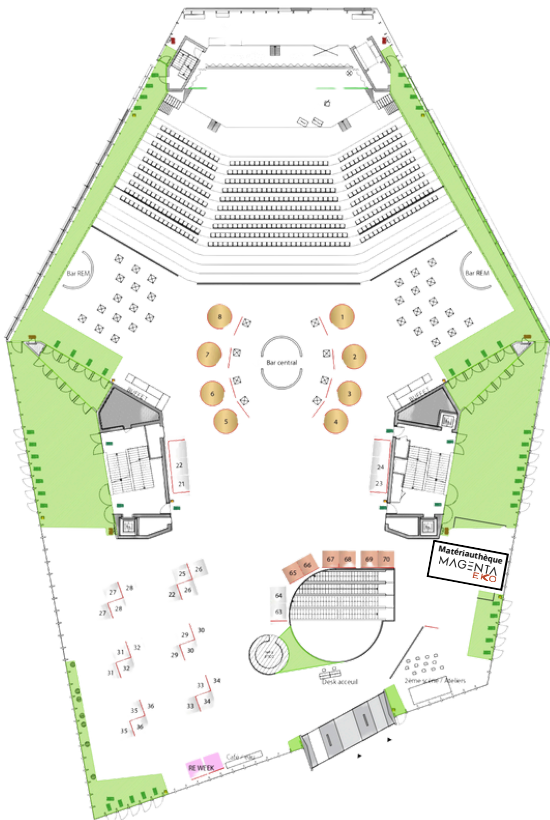

JOURNÉE ROMANDE DES PROPRIÉTAIRES

4 AVRIL

SWISSTECH CONVENTION CENTER
LAUSANNE, SUISSE

JRP
JOURNÉE ROMANDE
DES PROPRIÉTAIRES

EXPOSANTS

CANTON DE VAUD (SPEI)	N°1
SWISSCAUTION	N°2
GEFISWISS	N°3
TAYO	N°4
COMPTOIR IMMOBILIER	N°5
USPI VAUD	N°6
MAGENTA HOME DESIGN	N°7
AGEFI	N°8
SIL (Services Industriels Lausanne)	N°21 & 22
SIGNA-TERRÉ & WUEST PARTNER	N°23 & 24
FUNDIM	N°25
HRS REAL ESTATE	N°26
ROCKWELL PROPERTIES	N°27
ARGECIL	N°28
FIRSTCAUTION	N°29
MLL LEGAL	N°30
HALTER & INTEGRAL DESIGN BUILD	N°31
SIE	N°32
INVED	N°33
EKZ CONTRACTING	N°34
PARFI & TILLIT	N°35
IGERE	N°36
EVE CAR PLUG	N°63 & 64
REAL ESTATE WEEK	N°59 & 60
ESMART	N°65
NAEF	N°66
YORD	N°67
REALSTONE	N°68
IMMOBILIS CONSULTING	N°69
HABITAT DURABLE	N°70